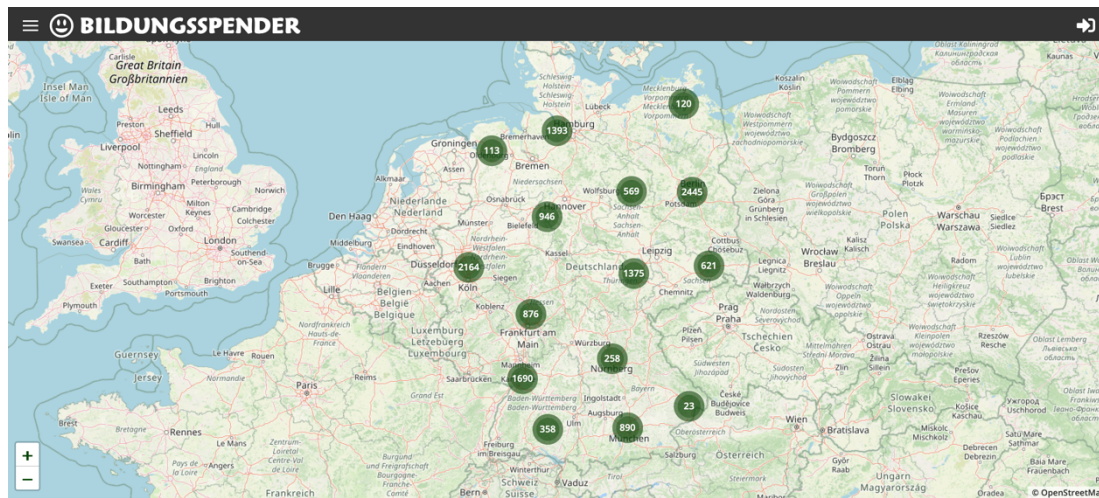

BILDUNGSSPENDER

www.bildungsspender.de

Wie nutze ich www.bildungsspender.de für die KSG?

KURZ-ANLEITUNG

Schritt 1: Homepage www.bildungsspender.de im Browser aufrufen:

13.843 Einrichtungen sind schon dabei und haben über 13,64 Mio. € gesammelt.

Schritt 2: Button "Einrichtung auswählen" klicken und "Kurt-Schumacher-Schule" eingeben:

Danke für 13.637.942,59 € gesammelte Spenden.

Über uns	Hilfe und Informationen	Beliebte Shops	Einrichtungen
Wer wir sind	So funktioniert es	office discount Viking	Kindergärten Schulen
Impressum	Shop-Alarm Browsererweiterung	OTTO Thalia	Sport Gesundheit, Lebenshilfe

Schritt 3: Hurra! Nun taucht unsere Schule unterhalb auf. Auf das Bild der KSG klicken:

The screenshot shows the BILDUNGSSPENDER search interface. At the top, there is a map of Europe with a red pin marking Berlin. Below the map, the search results for 'Kurt-Schumacher-Schule' are displayed. The results include a small image of the school's logo with the word 'Hurra!' and the following text: 'Kurt-Schumacher-Schule', 'Puttkamerstraße 19', '10969 Berlin', and the URL 'bildungsspender.de/kurt-schumacher-grundschule'. A green 'SUCHEN' button is visible to the right of the search bar.