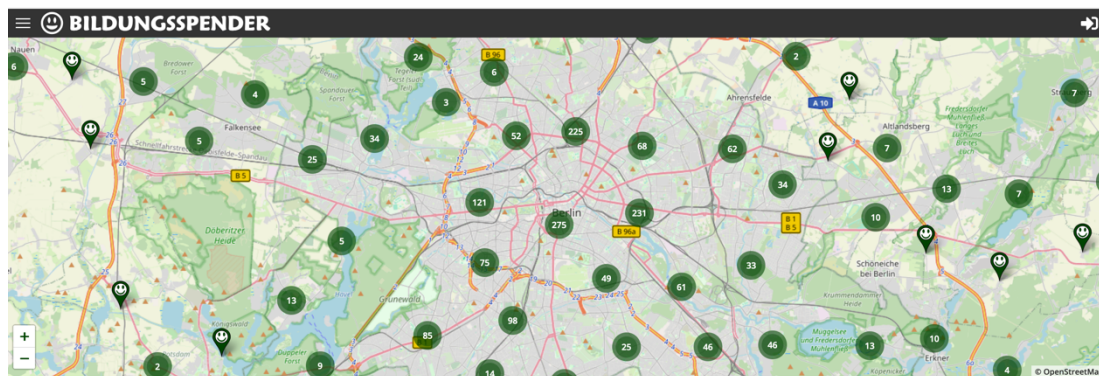

BILDUNGSSPENDER

www.bildungsspender.de

Wie nutze ich www.bildungsspender.de für die KSG?

KURZ-ANLEITUNG

Schritt 1: Homepage www.bildungsspender.de im Browser aufrufen:

13.843 Einrichtungen sind schon dabei und haben über 13,64 Mio. € gesammelt.

Schritt 2: Button "Einrichtung auswählen" klicken und "Kurt-Schumacher-Schule" eingeben:

Danke für 13.637.942,59 € gesammelte Spenden.

Über uns	Hilfe und Informationen	Beliebte Shops	Einrichtungen
Wer wir sind	So funktioniert es	office discount Viking	Kindergärten Schulen
Impressum	Shop-Alarm Browsererweiterung	OTTO Thalia	Sport Gesundheit, Lebenshilfe

Schritt 3: Hurra! Nun taucht unsere Schule unterhalb auf. Auf das Bild der KSG klicken:

The screenshot shows the BILDUNGSSPENDER search interface. At the top, there is a map of Europe with a red pin marking Berlin. Below the map, the search results for 'Kurt-Schumacher-Schule' are displayed. The results include a small image of the school's logo with the word 'Hurra!' and the following text: 'Kurt-Schumacher-Schule', 'Puttkamerstraße 19', '10969 Berlin', and the URL 'bildungsspender.de/kurt-schumacher-grundschule'. A green 'SUCHEN' button is visible to the right of the search bar.